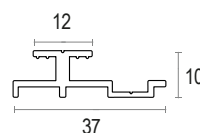

Asfalto

* I colori reali potrebbero essere diversi da quelli rappresentati, è possibile la richiesta di campioni colore

ACCESSORI DI MONTAGGIO

CODICI LISTINO

Caratteristiche	Codici listino	Dimensioni (mm) L - B x H x Sp.
MAGATELLO PER FISSAGGIO		
Magatello in alluminio	AF501	L 2200 50x25x2
Magatello in alluminio	AF503	L 2200 50x15x2
CLIPS PER FISSAGGIO		
Clip acciaio Inox 304 per rivestimento Classic	AF603	35x15x6
Clip alluminio per rivestimento Professional	AF609	37x40
Clip per rivestimento Classic inox doppio uso	AF611	40x45x4,5
VITERIA		
Vite in acciaio Inox 304 per rivestimento classic	AF701	3,5x13
Vite in acciaio Inox 304 per rivestimento professional	AF702	3,5x16

Magatelli

Viteria

Clips in acciaio inox
per rivestimento Classic AF603

Clip per rivestimento
Classic inox doppio uso AF611

Clips in alluminio
per rivestimento Professional AF609

DISEGNI TECNICI

Clip per rivestimento
Classic inox doppio uso AF611