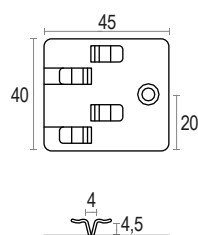

Asfalto

* I colori reali potrebbero essere diversi da quelli rappresentati, è possibile la richiesta di campioni colore

ACCESSORI DI MONTAGGIO

CODICI LISTINO

Caratteristiche	Codici listino	Dimensioni (mm) L - B x H x Sp.
MAGATELLO PER FISSAGGIO		
Magatello in alluminio	AF501	L 2200 50x25x2
Magatello in alluminio	AF503	L 2200 50x15x2
CLIPS PER FISSAGGIO		
Clip acciaio Inox 304 per rivestimento Classic	AF603	35x15x6
Clip alluminio per rivestimento Professional	AF609	37x40
Clip per rivestimento Classic inox doppio uso	AF611	40x45x4,5
VITERIA		
Vite in acciaio Inox 304 per rivestimento classic	AF701	3,5x13
Vite in acciaio Inox 304 per rivestimento professional	AF702	3,5x16

Magatelli

Viteria

Clips in acciaio inox
per rivestimento Classic AF603

Clip per rivestimento
Classic inox doppio uso AF611

Clips in alluminio
per rivestimento Professional AF609

DISEGNI TECNICI

Clip per rivestimento
Classic inox doppio uso AF611