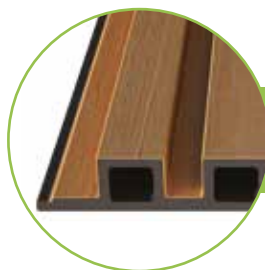

PROFESSIONAL GRECATO

Copertura con tipica rifinitura
a forma di greca

CODICI LISTINO

Caratteristiche	Codici listino e colori					Dimensioni (mm) L x H x Sp.
DOGHE PER RIVESTIMENTI	Bianco marmo	Grigio chiaro	Savana	Terra cotta	Asfalto	
Rivestimento per esterni Grecato	AF3040-BM	AF3041-GC	AF3042-S	AF3043-TC	AF3044-A	3000x170x26
PROFILI E ANGOLARI	Bianco marmo	Grigio chiaro	Savana	Terra cotta	Asfalto	
ANGOLARE - Effetto legno	AF3040A-BM	AF3041A-GC	AF3042A-S	AF3043A-TC	AF3044A-A	3000x81x81
Profilo partenza/fine riv. effetto legno	AF3040P-BM	AF3041P-GC	AF3042P-S	AF3043P-TC	AF3044P-A	3000x81x56

Accessori per il montaggio pag 89

Doga per rivestimenti
effetto legno

Profilo ad angolo per
rivestimenti effetto legno

Profilo di partenza e fine per
rivestimenti effetto legno

Interno: WPC Bamboo
Esterno: Polimero resistente ad alta densità

Colori disponibili per doghe e profili *

Bianco marmo

Grigio chiaro

Savana

Terra cotta

Asfalto

* I colori reali potrebbero essere diversi da quelli rappresentati, è possibile la richiesta di campioni colore