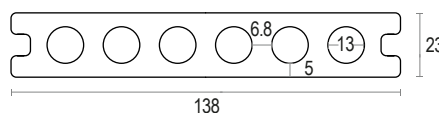

PROFESSIONAL

Pavimento realizzato con due colori per una massima personalizzazione dell'ambiente

CODICI LISTINO

Caratteristiche	Codici listino e colori				Dimensioni (mm) L x H x Sp.
DOGHE PROFESSIONAL	Bianco marmo/ Tortora	Grigio chiaro/ Asfalto	Terra cotta/ Savana	Verde/ Azzurro	
Doga professional	AF250P-BT	AF250P-GA	AF250P-TS	AF250P-VA	2200x138x23
PROFILO	Bianco marmo	Tortora	Grigio chiaro	Asfalto	
Profilo piatto per pavimento professional	AF251P-BM	AF251P-T	AF251P-GC	AF251P-A	2200x100x12
	Terra cotta AF251P-TC	Savana AF251P-S	Verde AF251P-V	Azzurro AF251P-AZ	
PROFILO ANGOLARE	Bianco marmo	Tortora	Grigio chiaro	Asfalto	
ANGOLARE - Effetto legno	AF251A-BM	AF251A-T	AF251A-GC	AF251A-A	2200x45x45
	Terra cotta AF251A-TC	Savana AF251A-S	Verde AF251A-V	Azzurro AF251A-AZ	

DISEGNI TECNICI

* Tolleranze coestruso +1mm -0,5mm

**Doga pavimento
Professional effetto legno**