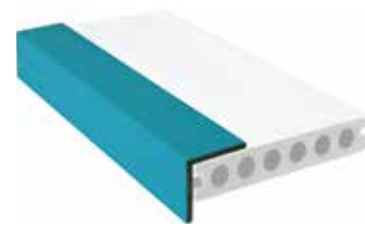

PROFESSIONAL

Pavimento realizzato con due colori per una massima personalizzazione dell'ambiente

CODICI LISTINO

Caratteristiche	Codici listino e colori				Dimensioni (mm) L x H x Sp.
DOGHE PROFESSIONAL	Bianco marmo/ Tortora	Grigio chiaro/ Asfalto	Terra cotta/ Savana	Verde/ Azzurro	
Doga professional	AF250P-BT	AF250P-GA	AF250P-TS	AF250P-VA	2200x138x23
PROFILO	Bianco marmo	Tortora	Grigio chiaro	Asfalto	
Profilo piatto per pavimento professional	AF251P-BM	AF251P-T	AF251P-GC	AF251P-A	2200x100x12
	Terra cotta AF251P-TC	Savana AF251P-S	Verde AF251P-V	Azzurro AF251P-AZ	
PROFILO ANGOLARE	Bianco marmo	Tortora	Grigio chiaro	Asfalto	
ANGOLARE - Effetto legno	AF251A-BM	AF251A-T	AF251A-GC	AF251A-A	2200x45x45
	Terra cotta AF251A-TC	Savana AF251A-S	Verde AF251A-V	Azzurro AF251A-AZ	

Accessori per il montaggio pag 55

Doga pavimento professional
effetto legno bicolor

Profilo pavimento professional
effetto legno

Profilo ad angolo per
pavimento professional

Interno: WPC Bamboo
Esterno: Polimero resistente ad alta densità