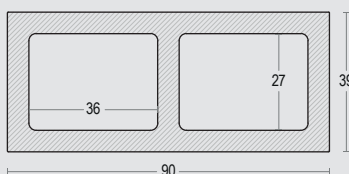

DISEGNI TECNICI

Frangisole in Wpc