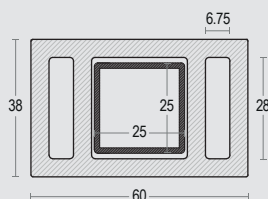

DISEGNI TECNICI

Frangisole Slim in Wpc