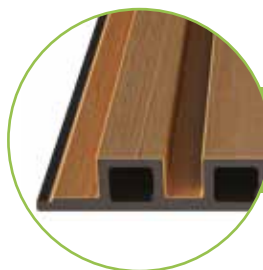

## CODICI LISTINO

Caratteristiche	Codici listino e colori					Dimensioni (mm) L x H x Sp.
<b>DOGHE PER RIVESTIMENTI</b>	<b>Bianco marmo</b>	<b>Grigio chiaro</b>	<b>Savana</b>	<b>Terra cotta</b>	<b>Asfalto</b>	
Rivestimento per esterni Grecato	AF3040-BM	AF3041-GC	AF3042-S	AF3043-TC	AF3044-A	3000x170x26
<b>PROFILI E ANGOLARI</b>	<b>Bianco marmo</b>	<b>Grigio chiaro</b>	<b>Savana</b>	<b>Terra cotta</b>	<b>Asfalto</b>	
ANGOLARE - Effetto legno	AF3040A-BM	AF3041A-GC	AF3042A-S	AF3043A-TC	AF3044A-A	3000x81x81
Profilo partenza/fine riv. effetto legno	AF3040P-BM	AF3041P-GC	AF3042P-S	AF3043P-TC	AF3044P-A	3000x81x56

Accessori per il montaggio pag 89

Doga per rivestimenti  
effetto legno

Profilo ad angolo per  
rivestimenti effetto legno

Profilo di partenza e fine per  
rivestimenti effetto legno

Interno: WPC Bamboo  
Esterno: Polimero resistente ad alta densità

### Colori disponibili per doghe e profili \*

Bianco marmo

Grigio chiaro

Savana

Terra cotta

Asfalto

\* I colori reali potrebbero essere diversi da quelli rappresentati, è possibile la richiesta di campioni colore